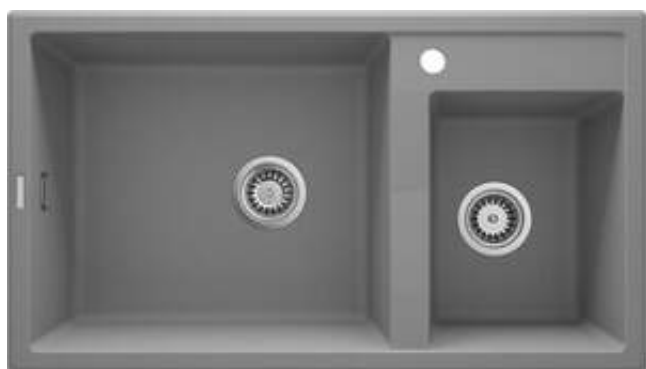

Codul produsului: ZQE_S20B

Culoarea: gri metalic

**Chiuvetă**

Finisaj	gri metalic
Tipul suprafeței	mat
Material	granit
Metoda de instalare	cu montare încastrată
Număr de cuve	2
Lățimea minimă a dulapului [mm]	900
Lățime [mm]	500
Lungimea [mm]	880
Înălțime [mm]	200
Adâncimea cuvei [mm]	187
Adâncimea celei de-a 2-a cuve [mm]	187
Lungimea conturului [mm]	860
Lățimea conturului [mm]	480
Dotat cu accesorii	Da
Număr de orificii	1
Număr de orificii făcute în avans	2

Sifon

Finisaj	oțel
Tipul dopului	automat
Sifon pentru economie de spațiu	Da
Sifon telescopic	Da
Posibilitate de racordare a unei mașini de spălat vase/ rufe	Da

Caracteristici:

- Proprietățile granitului Deante: rezistență la impact, temperatură ridicată, decolorare, șoc termic - conform standardului EN 13310
- Cea mai lungă garanție, de 18 ani
- Chiuveța este dotată cu accesorii de racordare la mașina de spălat vase
- Accesorii cu închidere automată a rigolei
- Proprietățile hidrofobe resping moleculele de apă.
- În cuva excepțional de spațioasă și adâncă intră până și tăvile scoase din cuptor
- Orificii suplimentare pentru instalarea unui dozator sau altor accesorii
- Agent de curățare special, sigur pentru suprafețele curățate
- Sifon pentru economie de spațiu, care înlesnește sortarea reziduurilor
- Finisajul îmbogățit cu ioni de argint adaugă proprietăți antiseptice.
- Mic compartiment suplimentar multi-funcțional - ex. pentru clătirea legumelor și fructelor sau racordarea unui tocător de resturi alimentare