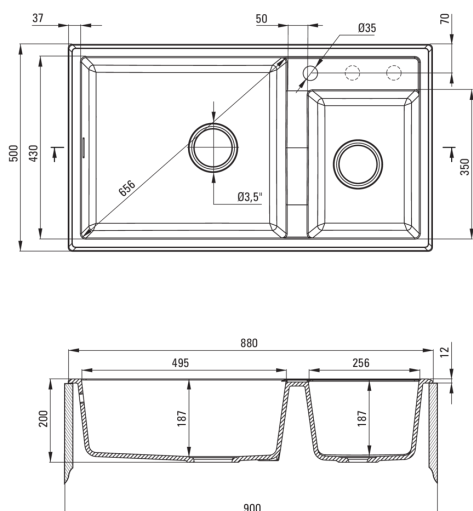

Codul produsului: ZQE_S20B

Culoarea: gri metalic

**Chiuvetă**

Finisaj	gri metalic
Tipul suprafeței	mat
Material	granit
Metoda de instalare	cu montare încastrată
Număr de cuve	2
Lățimea minimă a dulapului [mm]	900
Lățime [mm]	500
Lungimea [mm]	880
Înălțime [mm]	200
Adâncimea cuvei [mm]	187
Adâncimea celei de-a 2-a cuve [mm]	187
Lungimea conturului [mm]	860
Lățimea conturului [mm]	480
Dotat cu accesorii	Da
Număr de orificii	1
Număr de orificii făcute în avans	2

Sifon

Finisaj	oțel
Tipul dopului	automat
Sifon pentru economie de spațiu	Da
Sifon telescopic	Da
Posibilitate de racordare a unei mașini de spălat vase/ rufe	Da

Caracteristici:

- Proprietățile granitului Deante: rezistență la impact, temperatură ridicată, decolorare, șoc termic - conform standardului EN 13310
- Cea mai lungă garanție, de 18 ani
- Chiuveța este dotată cu accesorii de racordare la mașina de spălat vase
- Accesorii cu închidere automată a rigolei
- Proprietățile hidrofobe resping moleculele de apă.
- În cuva excepțional de spațioasă și adâncă intră până și tăvile scoase din cuptor
- Orificii suplimentare pentru instalarea unui dozator sau altor accesorii
- Agent de curățare special, sigur pentru suprafețele curățate
- Sifon pentru economie de spațiu, care înlesnește sortarea reziduurilor
- Finisajul îmbogățit cu ioni de argint adaugă proprietăți antiseptice.
- Mic compartiment suplimentar multi-funcțional - ex. pentru clătirea legumelor și fructelor sau racordarea unui tocător de resturi alimentare